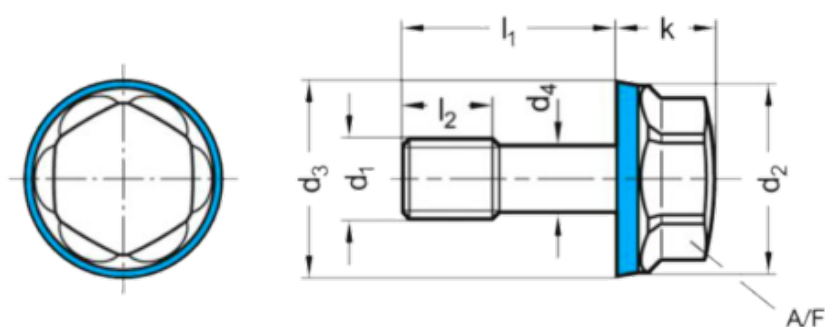

Varenummer: 201581M840PLH1
 Beskrivelse: E+G Bolt GN 1582-M8-40-PL-H-1
 Hygiejnisk design

Mål

a1	= 8-18	l1	= 40
a2	= 18-25	l2	= 10
a3	= 25-30	l3	= 4
AF	= 13	Vægt	= 21
d3	= 16.8		
d4 -0,2	= -		
d5	= 8.5		
k	= 8.5		