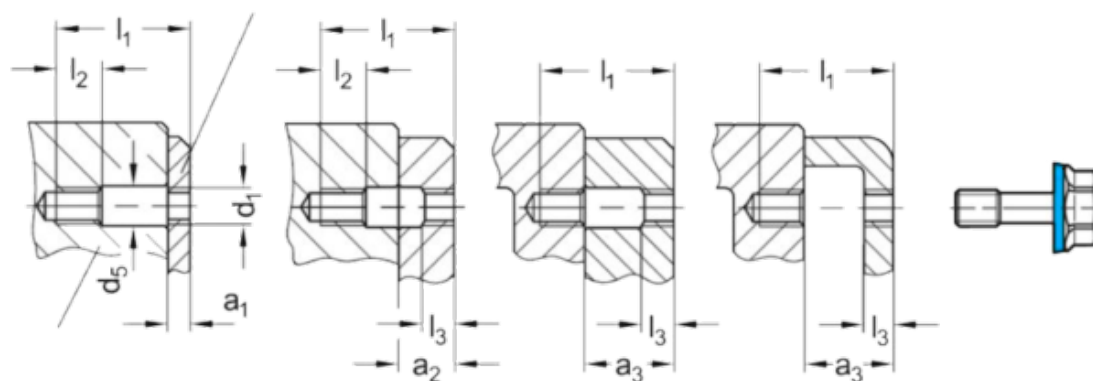

Varenummer: 201581M840PLH1
 Beskrivelse: E+G Bolt GN 1582-M8-40-PL-H-1
 Hygiejnisk design

Mål

a1	= 8-18	l1	= 40
a2	= 18-25	l2	= 10
a3	= 25-30	l3	= 4
AF	= 13	Vægt	= 21
d3	= 16.8		
d4 -0,2	= -		
d5	= 8.5		
k	= 8.5		